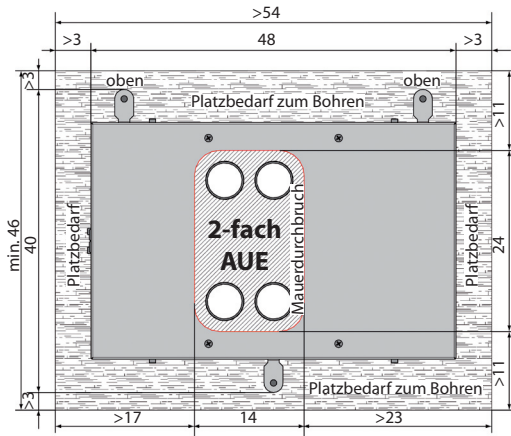

Planungs- und Montagehinweis für Punktabsaugung mit Umschalteneinheit

- ▶ Mit dieser Pellets-Raumaustragung ist ein Saugtransport bis zu 20 m Schlauchlänge bei einer Höhendifferenz von max. 3 m möglich.
- ▶ 2-fach, 3-fach und 4-fach Ausführung als automatische, manuelle, flexible Mehrfachsysteme möglich.
- ▶ Durch die flexible Positionierung der Punktabsaugung ist eine Anpassung auch an enge oder L-förmige Räume möglich.
- ▶ Anforderungen an den Brennstoff-Lagerraum legt die lokale Bauordnung fest.
- ▶ Um eine statische Aufladung zu vermeiden, sind Einblas- und Retourluftstutzen sowie die Pellets-Saugschläuche zu erden.
- ▶ Die Umschalteneinheit und die Punktabsaugungen müssen problemlos zugänglich sein.

automatisch

manuell

RPSD3 Dreifach-Ausführung

Schrauben im Lieferumfang enthalten – Montage ohne Dübel!
Bohrloch $\varnothing = 6$ mm

Jeder Schlauch muss durch den Erdungsdraht mit dem Metallgehäuse verbunden werden (Litze nach innen biegen und mitklemmen)

Mauerdurchbruch für automatische 4-fach Umschalteinheit

Mauerdurchbruch für automatische 3-fach Umschalteinheit

Mauerdurchbruch für automatische 2-fach Umschalteinheit

Mauerdurchbruch für manuelle 3-fach Umschalteinheit

Mauerdurchbruch für manuelle 2-fach Umschalteinheit

waagrechte Montage automatische 3-fach Umschalteinheit

waagrechte Montage automatische 3-fach Umschalteinheit mit Wandkonsole

Wandstärke und Ebenheit der Mauer