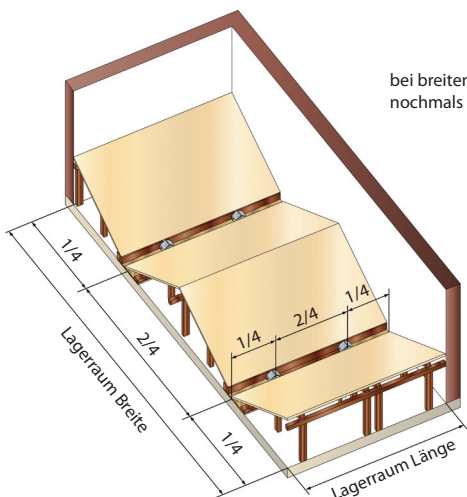

Planungs- und Montagehinweis für Punktabsaugung mit Umschalteneinheit

- ▶ Mit dieser Pellets-Raumaustragung ist ein Saugtransport bis zu 20 m Schlauchlänge bei einer Höhendifferenz von max. 3 m möglich.
- ▶ 2-fach, 3-fach und 4-fach Ausführung als automatische, manuelle, flexible Mehrfachsysteme möglich.
- ▶ Durch die flexible Positionierung der Punktabsaugung ist eine Anpassung auch an enge oder L-förmige Räume möglich.
- ▶ Anforderungen an den Brennstoff-Lagerraum legt die lokale Bauordnung fest.
- ▶ Um eine statische Aufladung zu vermeiden, sind Einblas- und Retourluftstutzen sowie die Pellets-Saugschläuche zu erden.
- ▶ Die Umschalteneinheit und die Punktabsaugungen müssen problemlos zugänglich sein.

automatisch

manuell

RPSD3 Dreifach-Ausführung

Schrauben im Lieferumfang enthalten – Montage ohne Dübel!
Bohrloch $\varnothing = 6$ mm

Jeder Schlauch muss durch den Erdungsdraht mit dem Metallgehäuse verbunden werden (Litze nach innen biegen und mitklemmen)