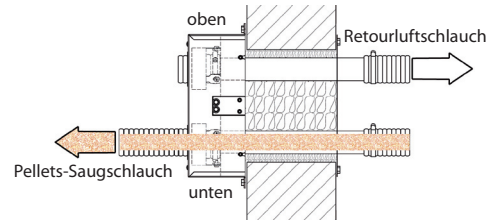

Saugschlauchanschluss für automatische Umschalteinheit

Einöde 50 • 87474 Buchenberg
Tel. (083 78) 92 36-0 • Fax (083 78) 92 36-29
rennergy@rennergy.de • www.rennergy.de

Ihr Produktpartner: