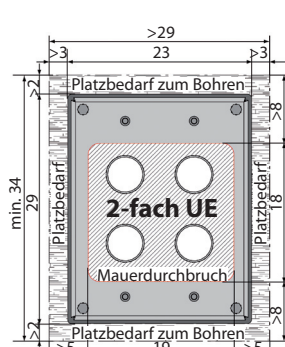

automatisch

manuell

RPSD3 Dreifach-Ausführung

Schrauben im Lieferumfang enthalten – Montage ohne Dübel!
Bohrloch $\varnothing = 6$ mm

Jeder Schlauch muss durch den Erdungsdraht mit dem Metallgehäuse verbunden werden (Litze nach innen biegen und mitklemmen)

Mauerdurchbruch für automatische 4-fach Umschalteinheit

Mauerdurchbruch für automatische 3-fach Umschalteinheit

Mauerdurchbruch für automatische 2-fach Umschalteinheit

Mauerdurchbruch für manuelle 3-fach Umschalteinheit

Mauerdurchbruch für manuelle 2-fach Umschalteinheit

waagrechte Montage automatische 3-fach Umschalteinheit

waagrechte Montage automatische 3-fach Umschalteinheit mit Wandkonsole

Wandstärke und Ebenheit der Mauer