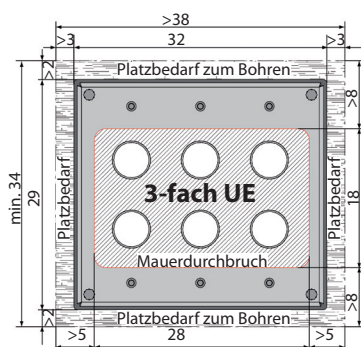

automatisch

manuell

RPSD3 Dreifach-Ausführung

Schrauben im Lieferumfang enthalten – Montage ohne Dübel!
Bohrloch $\varnothing = 6$ mm

Jeder Schlauch muss durch den Erdungsdraht mit dem Metallgehäuse verbunden werden (Litze nach innen biegen und mitklemmen)

Mauerdurchbruch für automatische 4-fach Umschalteinheit

Mauerdurchbruch für automatische 3-fach Umschalteinheit

Mauerdurchbruch für automatische 2-fach Umschalteinheit

Mauerdurchbruch für manuelle 3-fach Umschalteinheit

Mauerdurchbruch für manuelle 2-fach Umschalteinheit

waagrechte Montage automatische 3-fach Umschalteinheit

waagrechte Montage automatische 3-fach Umschalteinheit mit Wandkonsole

Wandstärke und Ebenheit der Mauer