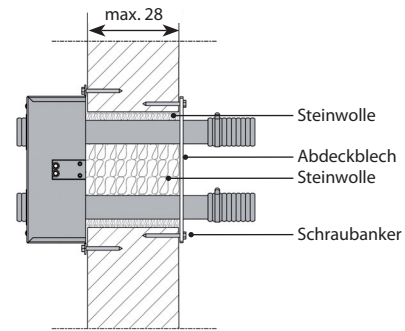

automatisch

manuell

RPSD3 Dreifach-Ausführung

Schrauben im Lieferumfang enthalten – Montage ohne Dübel!
Bohrloch $\varnothing = 6$ mm

Jeder Schlauch muss durch den Erdungsdraht mit dem Metallgehäuse verbunden werden (Litze nach innen biegen und mitklemmen)

Mauerdurchbruch für manuelle 2-fach Umschalteinheit

waagrechte Montage automatische 3-fach Umschalteinheit

waagrechte Montage automatische 3-fach Umschalteinheit mit Wandkonsole

Wandstärke und Ebenheit der Mauer