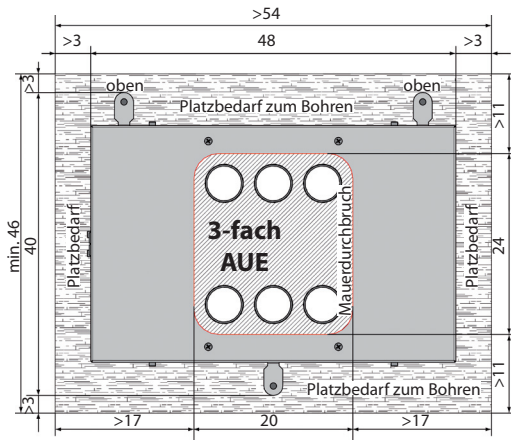

Planungs- und Montagehinweis für Punktabsaugung mit Umschalteneinheit

- ▶ Mit dieser Pellets-Raumaustragung ist ein Saugtransport bis zu 20 m Schlauchlänge bei einer Höhendifferenz von max. 3 m möglich.
- ▶ 2-fach, 3-fach und 4-fach Ausführung als automatische, manuelle, flexible Mehrfachsysteme möglich.
- ▶ Durch die flexible Positionierung der Punktabsaugung ist eine Anpassung auch an enge oder L-förmige Räume möglich.
- ▶ Anforderungen an den Brennstoff-Lagerraum legt die lokale Bauordnung fest.
- ▶ Um eine statische Aufladung zu vermeiden, sind Einblas- und Retourluftstutzen sowie die Pellets-Saugschläuche zu erden.
- ▶ Die Umschalteneinheit und die Punktabsaugungen müssen problemlos zugänglich sein.

automatisch

manuell

RPSD3 Dreifach-Ausführung

Schrauben im Lieferumfang enthalten – Montage ohne Dübel!
Bohrloch $\varnothing = 6$ mm

Jeder Schlauch muss durch den Erdungsdraht mit dem Metallgehäuse verbunden werden (Litze nach innen biegen und mitklemmen)

Mauerdurchbruch für automatische 4-fach Umschalteinheit

Mauerdurchbruch für automatische 3-fach Umschalteinheit

Mauerdurchbruch für automatische 2-fach Umschalteinheit

Mauerdurchbruch für manuelle 3-fach Umschalteinheit

Mauerdurchbruch für manuelle 2-fach Umschalteinheit

waagrechte Montage automatische 3-fach Umschalteinheit

waagrechte Montage automatische 3-fach Umschalteinheit mit Wandkonsole

Wandstärke und Ebenheit der Mauer