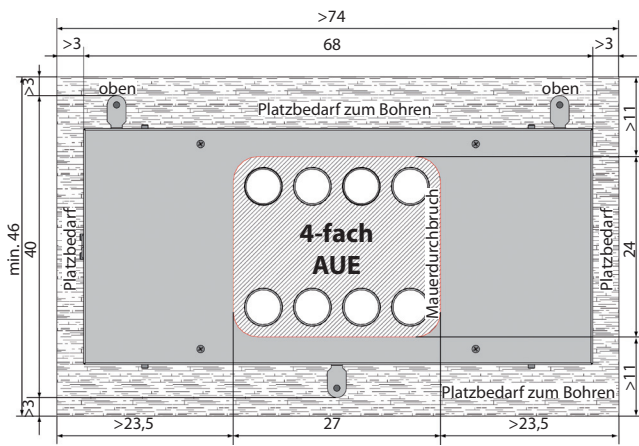

Planungs- und Montagehinweis für Punktabsaugung mit Umschalteneinheit

- ▶ Mit dieser Pellets-Raumaustragung ist ein Saugtransport bis zu 20 m Schlauchlänge bei einer Höhendifferenz von max. 3 m möglich.
- ▶ 2-fach, 3-fach und 4-fach Ausführung als automatische, manuelle, flexible Mehrfachsysteme möglich.
- ▶ Durch die flexible Positionierung der Punktabsaugung ist eine Anpassung auch an enge oder L-förmige Räume möglich.
- ▶ Anforderungen an den Brennstoff-Lagerraum legt die lokale Bauordnung fest.
- ▶ Um eine statische Aufladung zu vermeiden, sind Einblas- und Retourluftstutzen sowie die Pellets-Saugschläuche zu erden.
- ▶ Die Umschalteneinheit und die Punktabsaugungen müssen problemlos zugänglich sein.

automatisch

manuell

RPSD3 Dreifach-Ausführung

Schrauben im Lieferumfang enthalten – Montage ohne Dübel!
Bohrloch $\varnothing = 6$ mm

Jeder Schlauch muss durch den Erdungsdraht mit dem Metallgehäuse verbunden werden (Litze nach innen biegen und mitklemmen)

Mauerdurchbruch für automatische 4-fach Umschalteinheit

Mauerdurchbruch für automatische 3-fach Umschalteinheit

Mauerdurchbruch für automatische 2-fach Umschalteinheit

Mauerdurchbruch für manuelle 3-fach Umschalteinheit

Mauerdurchbruch für manuelle 2-fach Umschalteinheit

waagrechte Montage automatische 3-fach Umschalteinheit

waagrechte Montage automatische 3-fach Umschalteinheit mit Wandkonsole

Wandstärke und Ebenheit der Mauer