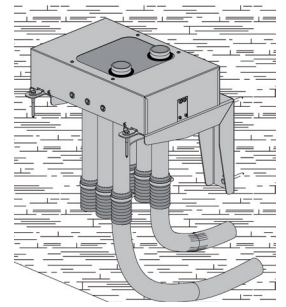

automatisch

manuell

RPSD3 Dreifach-Ausführung

Schrauben im Lieferumfang enthalten – Montage ohne Dübel!
Bohrloch $\varnothing = 6$ mm

Jeder Schlauch muss durch den Erdungsdraht mit dem Metallgehäuse verbunden werden (Litze nach innen biegen und mitklemmen)

Mauerdurchbruch für automatische 4-fach Umschalteinheit

Mauerdurchbruch für automatische 3-fach Umschalteinheit

Mauerdurchbruch für automatische 2-fach Umschalteinheit

Mauerdurchbruch für manuelle 3-fach Umschalteinheit

Mauerdurchbruch für manuelle 2-fach Umschalteinheit

waagrechte Montage automatische 3-fach Umschalteinheit

waagrechte Montage automatische 3-fach Umschalteinheit mit Wandkonsole

Wandstärke und Ebenheit der Mauer