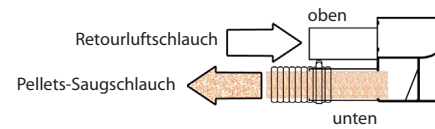

Saugschlauchanschluss für Umschalteinheit