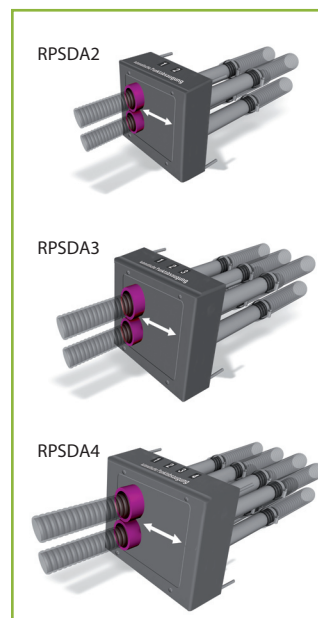

RENNERGY Umschalteneinheiten

Automatisch bis 4-fach Manuell bis 3-fach

für mehrere Punktabsaugungen

Alle RENNERGY Neuerungen auf einen Blick

- ▶ Automatische oder manuelle Umschalteneinheit
- ▶ Mehrere Punktabsaugungen (2, 3 oder 4)
- ▶ Ideale Lösung für komplizierte Raumanordnungen

Planungs- und Montagehinweis für Punktabsaugung mit Umschalteneinheit

- ▶ Mit dieser Pellets-Raumaustragung ist ein Saugtransport bis zu 20 m Schlauchlänge bei einer Höhendifferenz von max. 3 m möglich.
- ▶ 2-fach, 3-fach und 4-fach Ausführung als automatische, manuelle, flexible Mehrfachsysteme möglich.
- ▶ Durch die flexible Positionierung der Punktabsaugung ist eine Anpassung auch an enge oder L-förmige Räume möglich.
- ▶ Anforderungen an den Brennstoff-Lagerraum legt die lokale Bauordnung fest.
- ▶ Um eine statische Aufladung zu vermeiden, sind Einblas- und Retourluftstutzen sowie die Pellets-Saugschläuche zu erden.
- ▶ Die Umschalteneinheit und die Punktabsaugungen müssen problemlos zugänglich sein.

automatisch

manuell

RPSD3 Dreifach-Ausführung

Schrauben im Lieferumfang enthalten – Montage ohne Dübel!
Bohrloch $\varnothing = 6$ mm

Jeder Schlauch muss durch den Erdungsdraht mit dem Metallgehäuse verbunden werden (Litze nach innen biegen und mitklemmen)