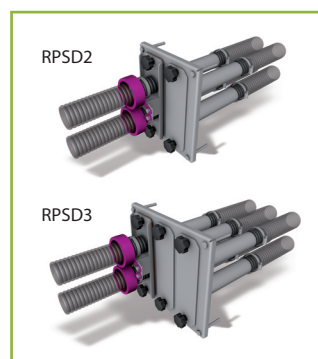

RENNERGY Umschalteneinheiten

Automatisch bis 4-fach Manuell bis 3-fach

für mehrere Punktabsaugungen

Alle RENNERGY Neuerungen auf einen Blick

- ▶ Automatische oder manuelle Umschalteneinheit
- ▶ Mehrere Punktabsaugungen (2, 3 oder 4)
- ▶ Ideale Lösung für komplizierte Raumanordnungen

Planungs- und Montagehinweis für Punktabsaugung mit Umschalteneinheit

- ▶ Mit dieser Pellets-Raumaustragung ist ein Saugtransport bis zu 20 m Schlauchlänge bei einer Höhendifferenz von max. 3 m möglich.
- ▶ 2-fach, 3-fach und 4-fach Ausführung als automatische, manuelle, flexible Mehrfachsysteme möglich.
- ▶ Durch die flexible Positionierung der Punktabsaugung ist eine Anpassung auch an enge oder L-förmige Räume möglich.
- ▶ Anforderungen an den Brennstoff-Lagerraum legt die lokale Bauordnung fest.
- ▶ Um eine statische Aufladung zu vermeiden, sind Einblas- und Retourluftstutzen sowie die Pellets-Saugschläuche zu erden.
- ▶ Die Umschalteneinheit und die Punktabsaugungen müssen problemlos zugänglich sein.

automatisch

manuell

RPSD3 Dreifach-Ausführung

Schrauben im Lieferumfang enthalten – Montage ohne Dübel!
Bohrloch $\varnothing = 6$ mm

Jeder Schlauch muss durch den Erdungsdraht mit dem Metallgehäuse verbunden werden (Litze nach innen biegen und mitklemmen)