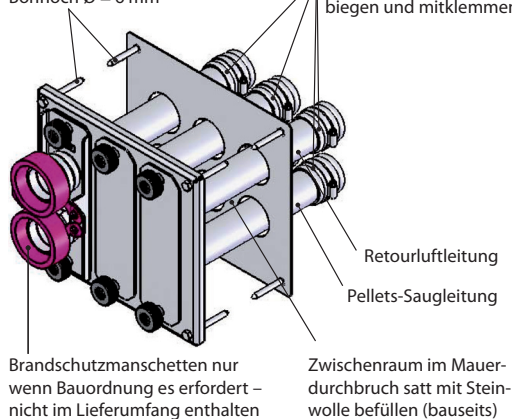

Planungs- und Montagehinweis für Punktabsaugung mit Umschalteneinheit

- ▶ Mit dieser Pellets-Raumaustragung ist ein Saugtransport bis zu 20 m Schlauchlänge bei einer Höhendifferenz von max. 3 m möglich.
- ▶ 2-fach, 3-fach und 4-fach Ausführung als automatische, manuelle, flexible Mehrfachsysteme möglich.
- ▶ Durch die flexible Positionierung der Punktabsaugung ist eine Anpassung auch an enge oder L-förmige Räume möglich.
- ▶ Anforderungen an den Brennstoff-Lagerraum legt die lokale Bauordnung fest.
- ▶ Um eine statische Aufladung zu vermeiden, sind Einblas- und Retourluftstutzen sowie die Pellets-Saugschläuche zu erden.
- ▶ Die Umschalteneinheit und die Punktabsaugungen müssen problemlos zugänglich sein.

automatisch

manuell

RPSD3 Dreifach-Ausführung

Schrauben im Lieferumfang enthalten – Montage ohne Dübel!
Bohrloch $\varnothing = 6$ mm

Jeder Schlauch muss durch den Erdungsdraht mit dem Metallgehäuse verbunden werden (Litze nach innen biegen und mitklemmen)

Mauerdurchbruch für automatische 4-fach Umschalteinheit

Mauerdurchbruch für automatische 3-fach Umschalteinheit

Mauerdurchbruch für automatische 2-fach Umschalteinheit

Mauerdurchbruch für manuelle 3-fach Umschalteinheit

Mauerdurchbruch für manuelle 2-fach Umschalteinheit

waagrechte Montage automatische 3-fach Umschalteinheit

waagrechte Montage automatische 3-fach Umschalteinheit mit Wandkonsole

Wandstärke und Ebenheit der Mauer