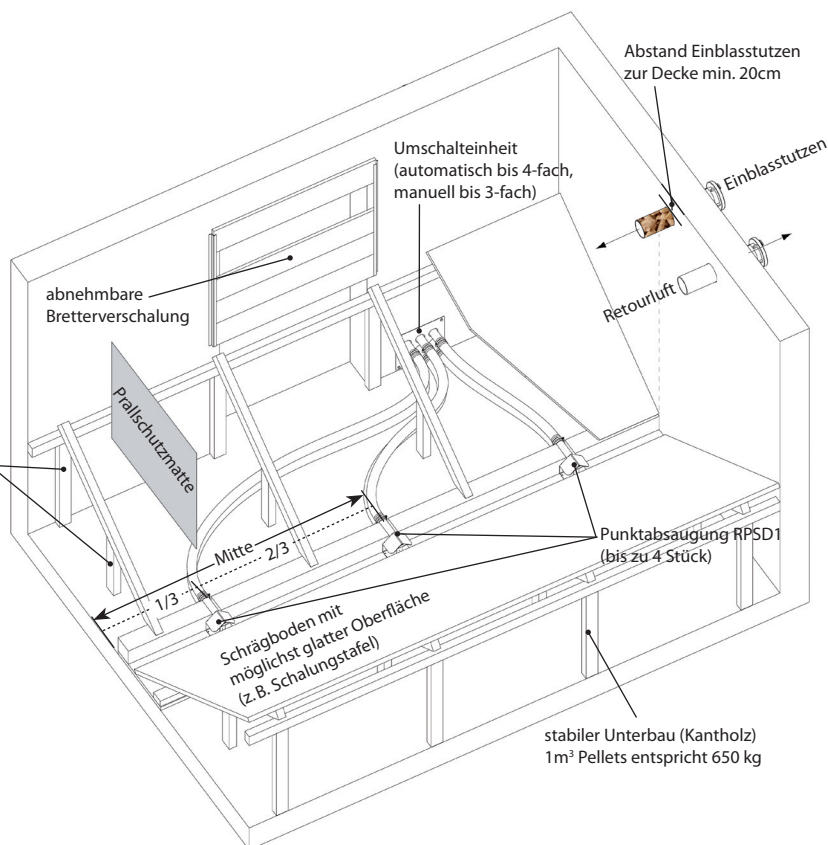

Planungs- und Montagehinweis für Punktabsaugung mit Umschalteneinheit

- ▶ Mit dieser Pellets-Raumaustragung ist ein Saugtransport bis zu 20 m Schlauchlänge bei einer Höhendifferenz von max. 3 m möglich.
- ▶ 2-fach, 3-fach und 4-fach Ausführung als automatische, manuelle, flexible Mehrfachsysteme möglich.
- ▶ Durch die flexible Positionierung der Punktabsaugung ist eine Anpassung auch an enge oder L-förmige Räume möglich.
- ▶ Anforderungen an den Brennstoff-Lagerraum legt die lokale Bauordnung fest.
- ▶ Um eine statische Aufladung zu vermeiden, sind Einblas- und Retourluftstutzen sowie die Pellets-Saugschläuche zu erden.
- ▶ Die Umschalteneinheit und die Punktabsaugungen müssen problemlos zugänglich sein.

automatisch

manuell

RPSD3 Dreifach-Ausführung

Schrauben im Lieferumfang enthalten – Montage ohne Dübel!
Bohrloch $\varnothing = 6$ mm

Jeder Schlauch muss durch den Erdungsdraht mit dem Metallgehäuse verbunden werden (Litze nach innen biegen und mitklemmen)

Mauerdurchbruch für automatische 4-fach Umschalteinheit

Mauerdurchbruch für automatische 3-fach Umschalteinheit

Mauerdurchbruch für automatische 2-fach Umschalteinheit

Mauerdurchbruch für manuelle 3-fach Umschalteinheit

Mauerdurchbruch für manuelle 2-fach Umschalteinheit

waagrechte Montage automatische 3-fach Umschalteinheit

waagrechte Montage automatische 3-fach Umschalteinheit mit Wandkonsole

Wandstärke und Ebenheit der Mauer