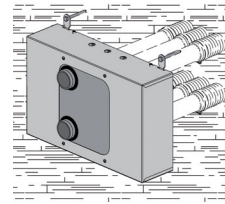

automatisch

manuell

RPSD3 Dreifach-Ausführung

Schrauben im Lieferumfang enthalten – Montage ohne Dübel!
Bohrloch $\varnothing = 6$ mm

Jeder Schlauch muss durch den Erdungsdraht mit dem Metallgehäuse verbunden werden (Litze nach innen biegen und mitklemmen)

Mauerdurchbruch für automatische 4-fach Umschalteinheit

Mauerdurchbruch für automatische 3-fach Umschalteinheit

Mauerdurchbruch für automatische 2-fach Umschalteinheit

Mauerdurchbruch für manuelle 3-fach Umschalteinheit

Mauerdurchbruch für manuelle 2-fach Umschalteinheit

waagrechte Montage automatische 3-fach Umschalteinheit

waagrechte Montage automatische 3-fach Umschalteinheit mit Wandkonsole

Wandstärke und Ebenheit der Mauer